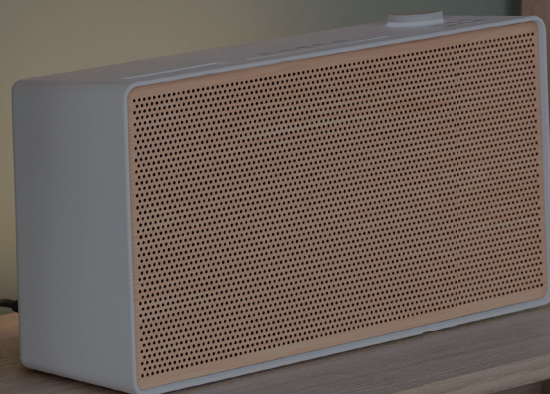

Joyful Listening

Evoke Home - Wood Edition

Système de musique tout-en-un
avec grille en bois de cerisier

Les 5 principales caractéristiques

- Radio Internet/DAB+/ FM, Spotify Connect et CD
- Écran couleur rétractable de 2,8 pouces
- 6 boutons de présélection pour les stations favorites
- Commande de volume éclairée
- Réveil et minuterie

Variantes de couleurs

Cotton White
Art.Nr: 252536
EAN: 0759454301095

Coffee Black
Art.Nr: 251669
EAN: 0759454300715

Étendue de la livraison

Evoke Home
Alimentation électrique UE/UK
Télécommande
Guide de démarrage rapide
Avis de sécurité
Feuille de commentaires

Podcasts

Aux-In

Télécommande

6+ préséglages

Sortie casque

Son stéréo

2x alarmes

Minuterie de mise en veille

@pureaudioworld

100 Watt

Télécommande et lecteur CD

Écran pliable

Evoke Home – Wood Edition

Système de musique tout-en-un avec grille en bois de cerisier

Cet appareil polyvalent, au son puissant et au design fin, permet de diffuser un large éventail de contenus audio directement dans votre maison. Une alternative moderne à un système hi-fi classique pour profiter de votre contenu préféré à partir de Spotify Connect, des stations de radio internationales, du DAB+ ou de votre collection privée de CD.