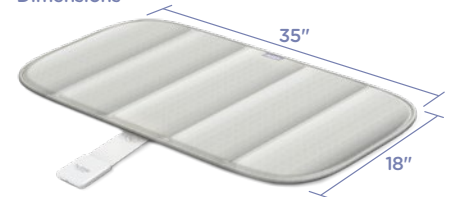

Dimensions

Le tapis Dream+ repose sur le matelas du lit et sous le drap du lit