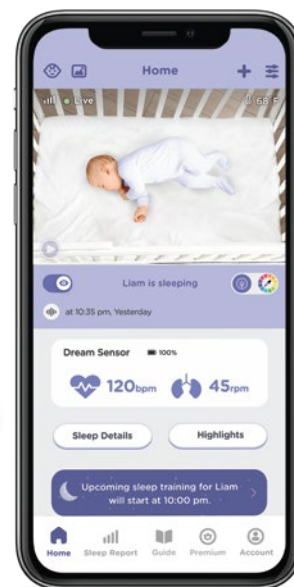

# Hubble Dream+

Tapis sensoriel intelligent sans fil avec moniteur vidéo pour bébé Wi-Fi 1080p

Technologie intelligente de surveillance du sommeil

Suivi de l'éveil et du sommeil

Sans usure

Veilleuse 7 couleurs

## No Longer Just For Parents

Téléchargez HubbleClub par Hubble Connected pour accéder à des conseils d'experts sur le sommeil, des astuces parentales et le suivi de la croissance et du développement de bébé.

## Peace of Mind Starts Here

Chez Hubble Connected, nous rêvons et innovons toujours avec votre tranquillité d'esprit comme priorité. C'est pourquoi nous vous présentons Hubble Dream+, un tapis sensoriel pour bébé ultramoderne qui comprend une caméra vidéo Wi-Fi 1080p, vous permettant de garder un œil sur votre tout-petit à tout moment, n'importe où. Fabriqué dans un tissu doux, respirant et hypoallergénique, le matelas pour bébé a été méticuleusement conçu pour les sens délicats de votre enfant. Pendant qu'il repose sur Dream+, vous pouvez accéder aux informations en direct sur la respiration et la fréquence cardiaque, ce qui vous permet de rester connecté plus facilement que jamais à ce qui compte le plus. Hubble Dream+ est également livré avec un système d'alarme local préinstallé pour détecter toute anomalie des signes vitaux. Téléchargez l'application HubbleClub pour tirer le meilleur parti de Dream+. Passez à un abonnement HubbleClub pour accéder à des fonctionnalités encore plus incroyables, notamment le suivi de la température ambiante via un appareil intelligent et des berceuses préchargées, des sons apaisants et des histoires à l'heure du coucher. La résolution Full-HD, 1080p et l'excellente vision nocturne infrarouge permettent une surveillance cristalline, même dans l'obscurité totale. Dream+ est un ami fiable qui facilite l'heure du coucher pour toute la famille. Hubble Dream+. La tranquillité d'esprit commence ici.